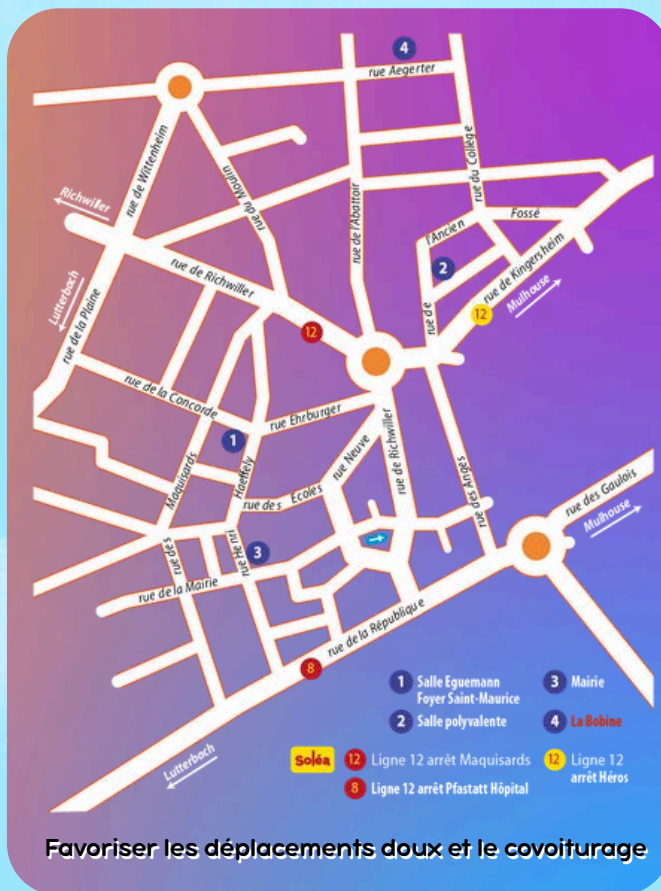

Ouverture du festival

Vendredi 5 juin 2026 à 19h30, salle polyvalente de Pfstatt

Café-théâtre avec la présence de l'ensemble des troupes du festival qui vous donneront un avant-goût de ce qu'elles présenteront durant le week-end.

Du pur concentré de Môm'en Scène !

Animation musicale

gratuite et ouverte à tous

Samedi 6 juin à 19h30, cour du Foyer Saint-Maurice
Petite restauration & buvette

Clôture

Salle polyvalente à 19h30 avec l'ensemble des troupes

Moment festif célébrant la participation, la présence, la prestation, la prouesse de chacune et chacun des jeunes comédiennes et comédiens composant les troupes qui ont pris possession des différentes scènes de cette 29ème édition du festival.

Informations pratiques

Renseignements

La Bobine, MJC/CSC de Pfstatt
7 rue Aegerter — 68120 Pfstatt
Téléphone : 03 89 62 54 54 • 06 31 30 16 45
culture@la-bobine.org • www.la-bobine.org

Tarifs

5€ par spectacle
Pass week-end une personne : 20€
Pass famille 12 entrées : 35€
Pas de réservation pour les spectacles.

Restauration

- à l'annexe du Foyer St-Maurice : buvette et restauration
  Samedi de 12h à 21h30 • Dimanche de 12h à 18h00
- à la salle polyvalente : buvette
  Samedi de 13h à 18h • Dimanche de 13h à 19h